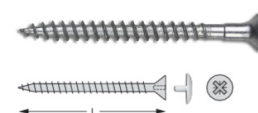

• Verdeelkoffer

• Spax S 4.0 x 45 (Montage kastdelen) // **1**

• Drevels (Montage kastdelen) // **2**

• Spax S kopboring 4.5 x 30 (verbinden van kastdelen) // **3**

• Spax afdekkap (voor op spax s kopboring 4.5 x 30) // **4**

• Spax platte kop 3.5 (Montage van de rug) // **5**

• Spax S 3.5 x 16 (montage plintklem) // **6**

• Sokkelbevestiging met drevel // **7**

• Sokkelpoot // **8**

• Plintklem // **9**

• Blum kastscharnier // **10**